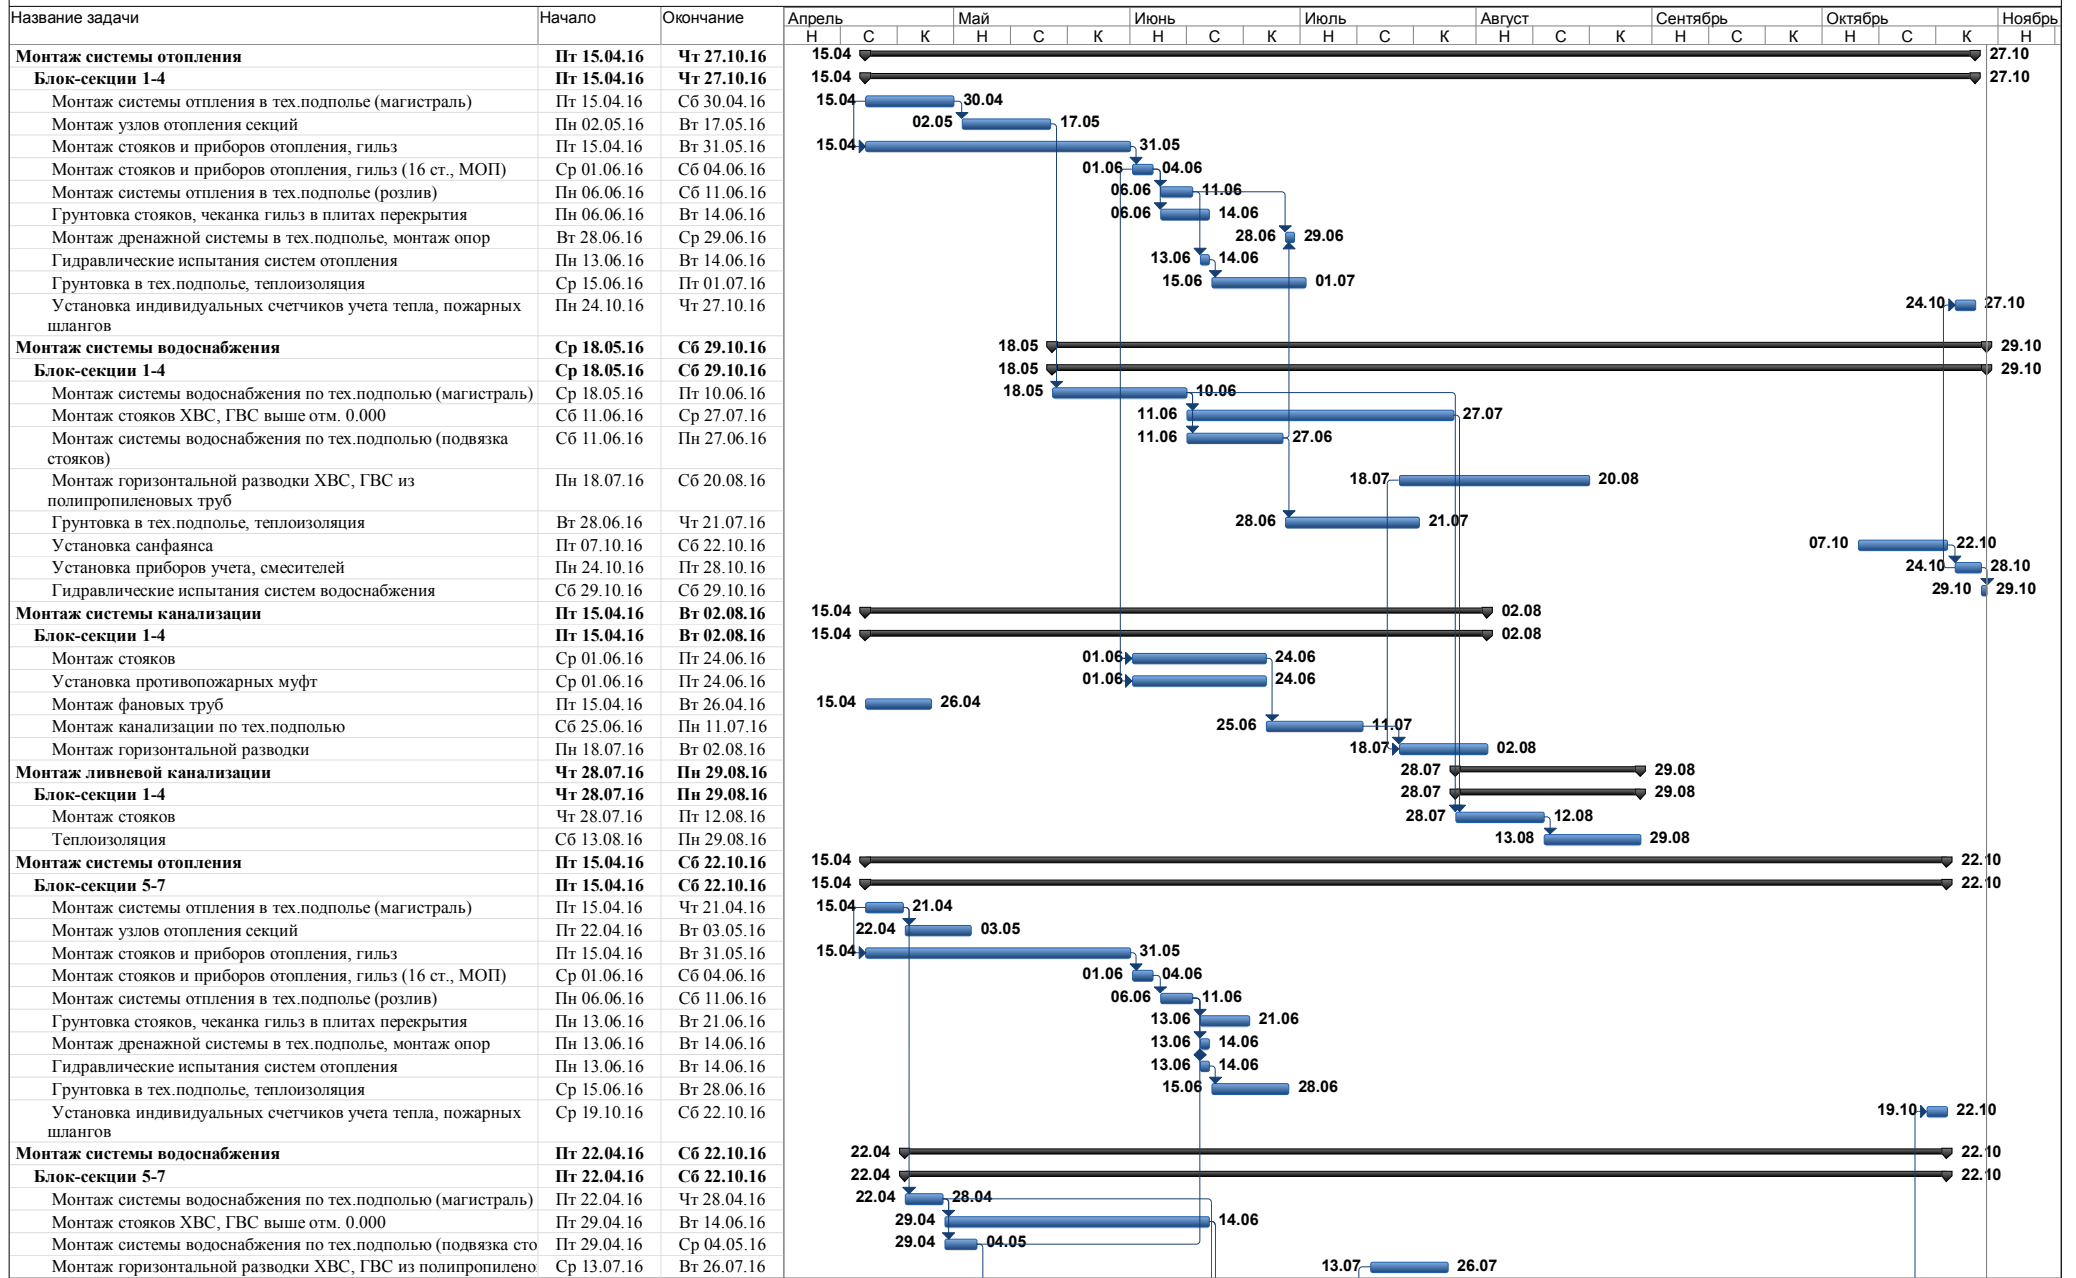

**График производства работ по монтажу внутренних систем отопления, горячего водоснабжения, водопровода и канализации на объекте строительства - жилой дом № 15 (стр.) по ул. Титова**

**График производства работ по монтажу внутренних систем отопления, горячего водоснабжения, водопровода и канализации на объекте строительства - жилой дом № 15 (стр.) по ул. Титова**