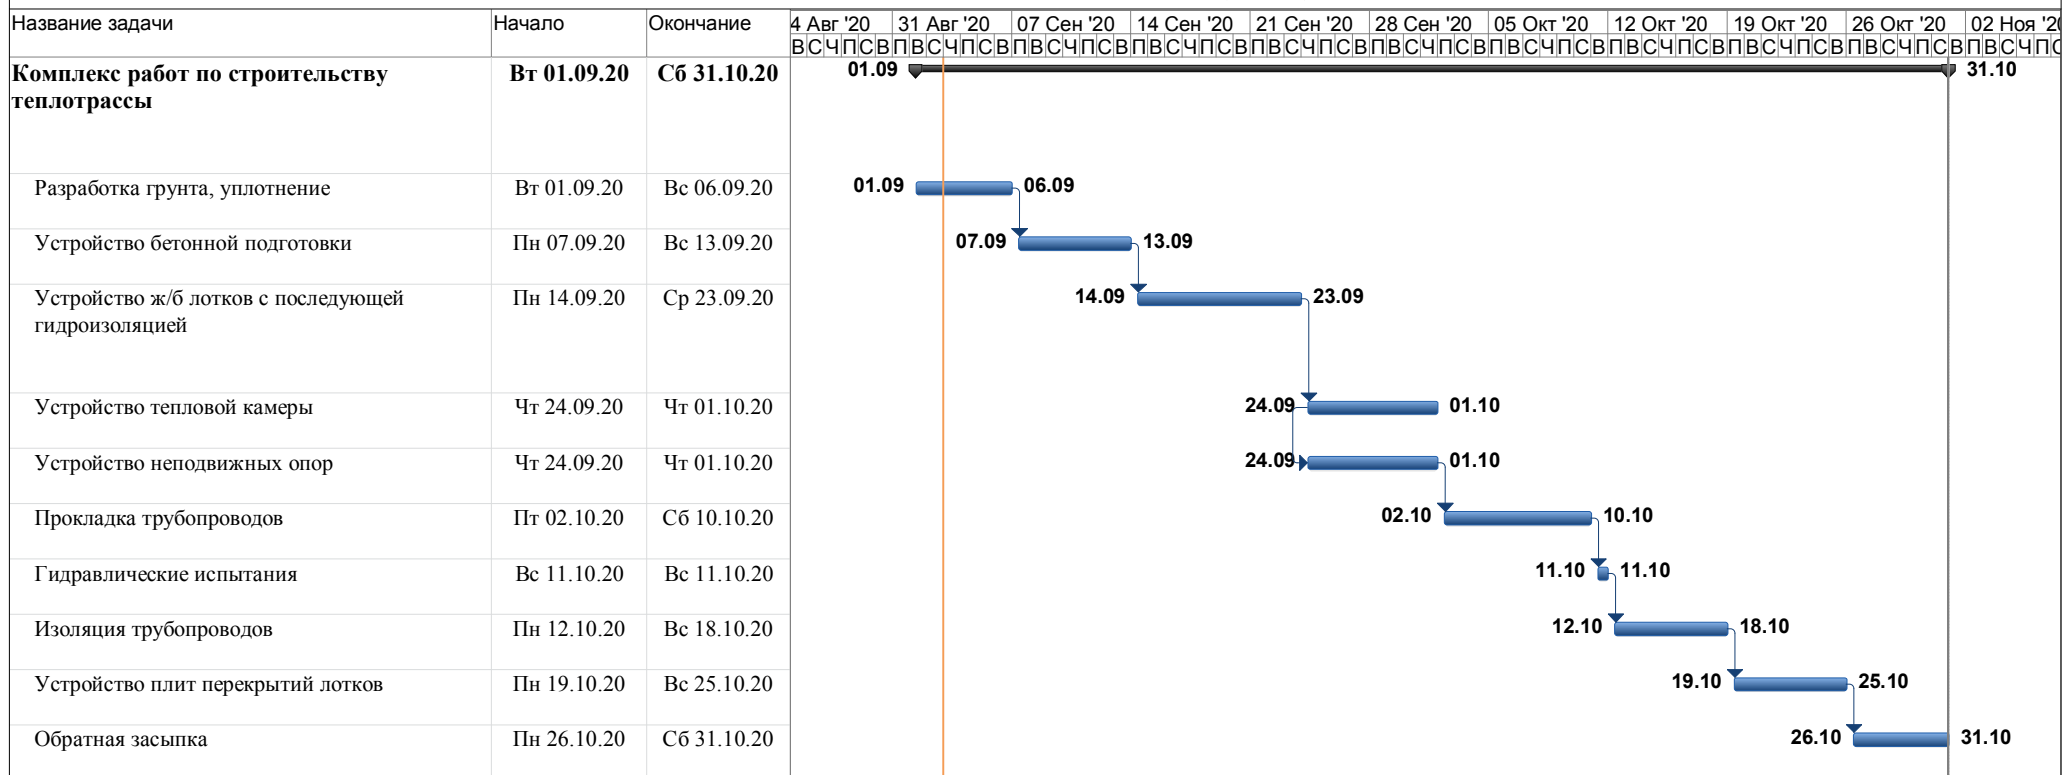

**График производства работ  
по строительству тепловых сетей для многоквартирных  
многоэтажных домов №№ 61, 62, 63 (по ГП)**

Приложение № \_\_\_\_\_

Начальник ПТО  
М.А. Запылихин