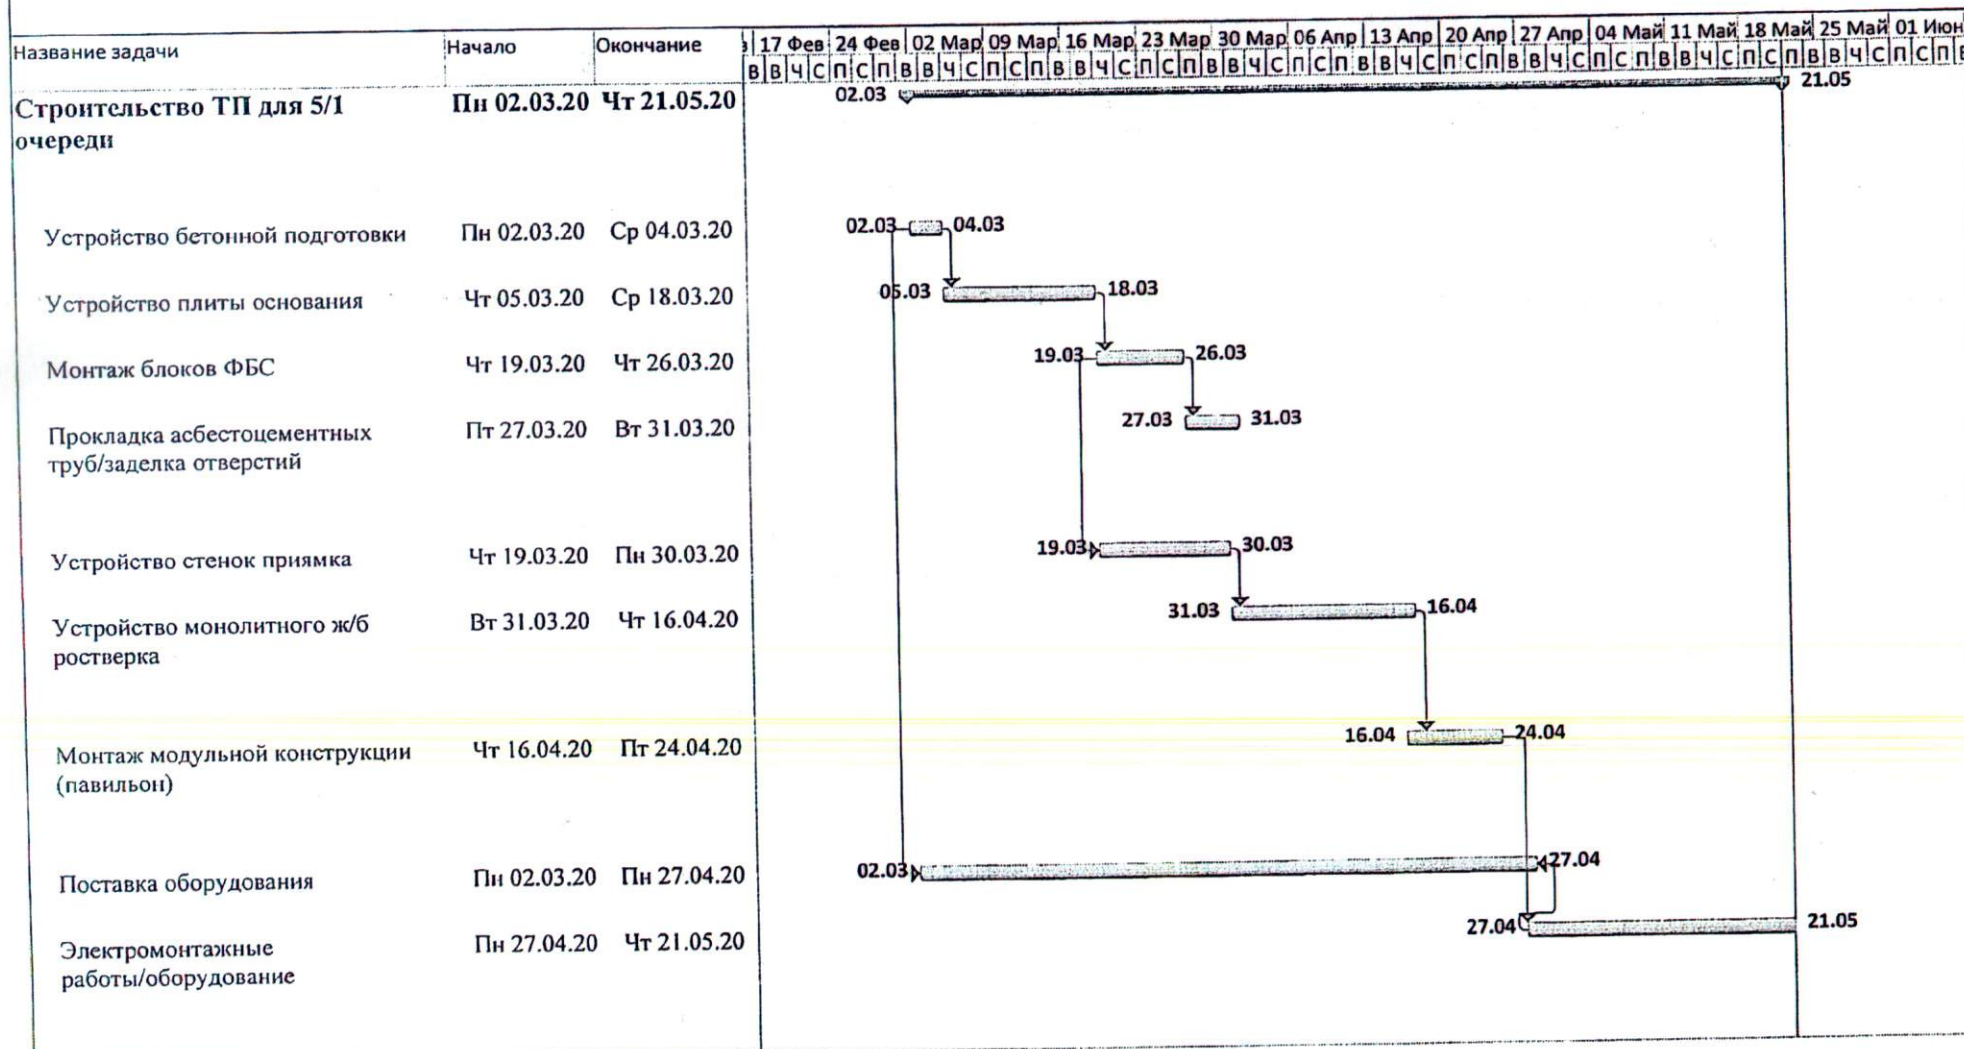

**График производства работ
по выполнению строительной части ТП № 37 (по ГП),
а также по поставке, монтажу и пуско-наладке оборудования ТП № 37 (по ГП)**

Приложение № 2

 Начальник ПТО
 М.А. Запылихин